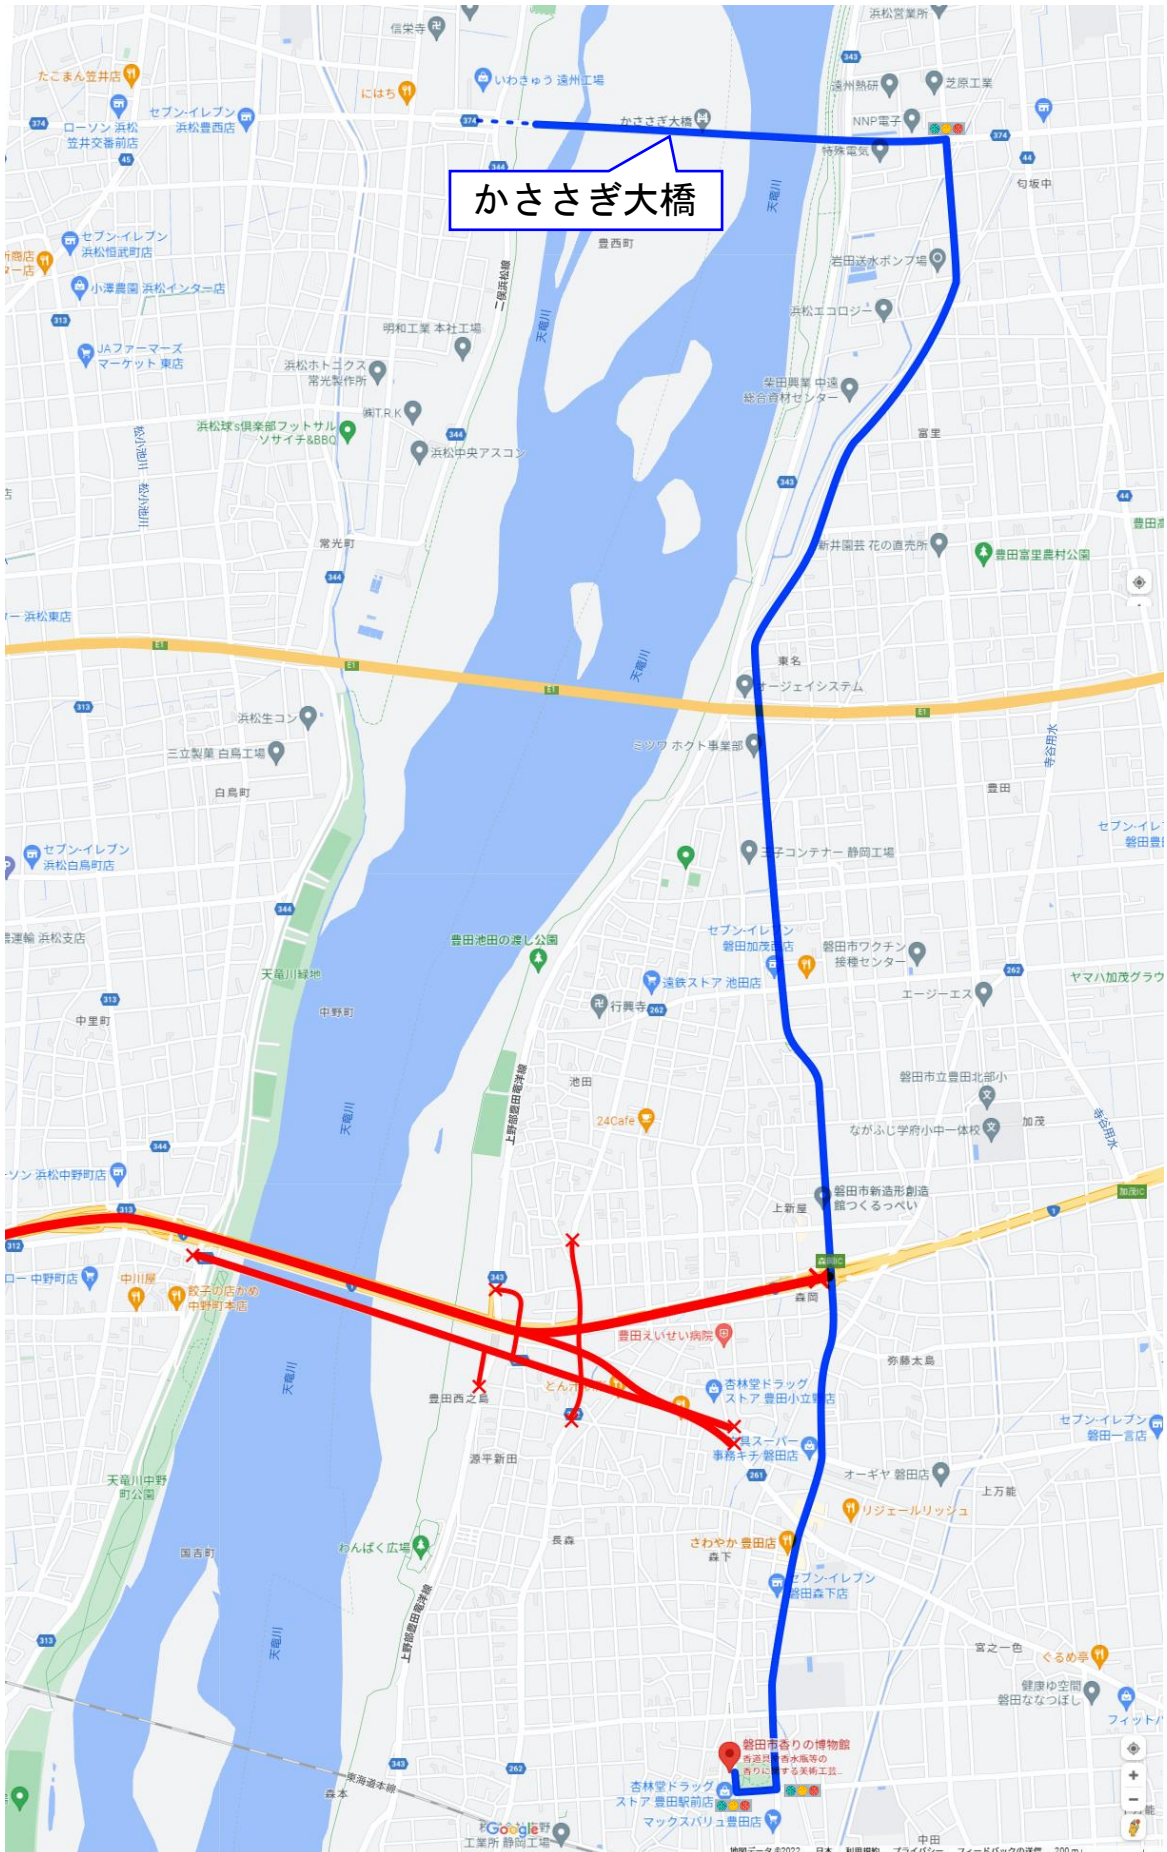

# I. 北側（かささぎ大橋）からの迂回路

通行止め  
迂回路

## Ⅱ. 南側(掛塚橋)からの迂回路

迂回路